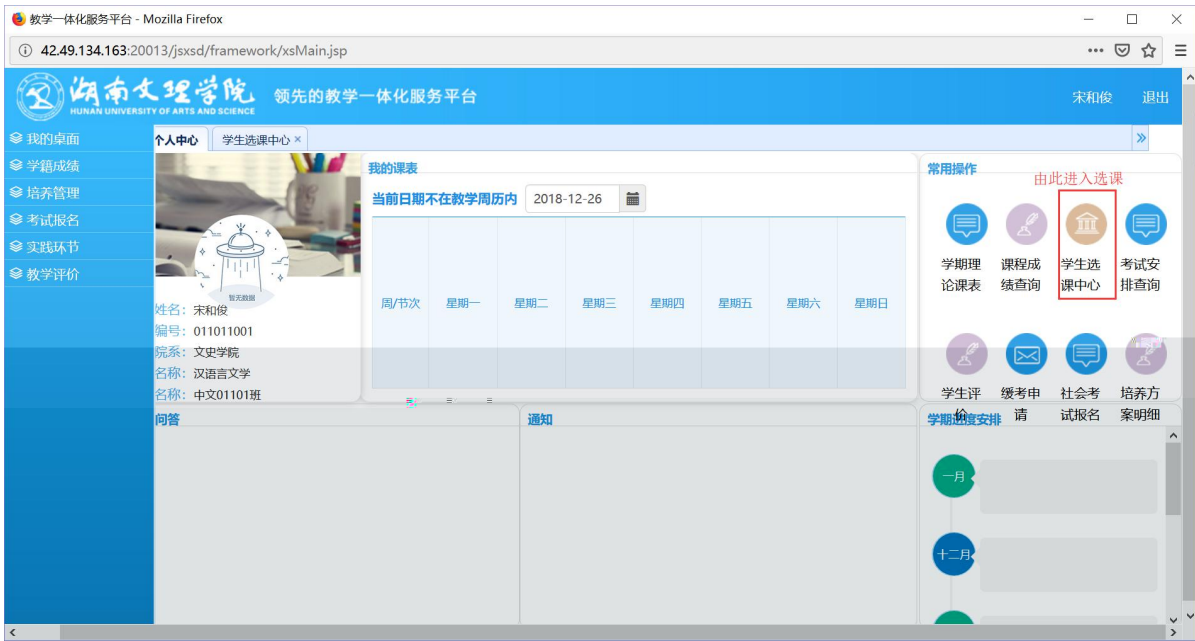

### 用户登录

请输入账号

请输入密码

忘记密码

登录

温馨提示: 推荐使用IE9以上浏览器以及360极速模式。

Copyright © 2017 湖南蓝盾科技发展有限公司 (R4.4)

选课学分情况 **公选课选课**

本学期选课学分/门数要求及已选情况							
	最高总学分	专业内跨年级选课(控制)		跨专业选课(控制)		校公共选修课选课(控制)	
		学分	门数	学分	门数	学分	门数
设置(控制)要求	不控制	不控制	不控制	不控制	不控制	2	1
已选统计	20.0	0.0	0	0.0	0	0.0	0

快捷导航：教学院（部）

党群机构

行政教辅机构

信息系统

国际交流

数字图书馆

采购信息